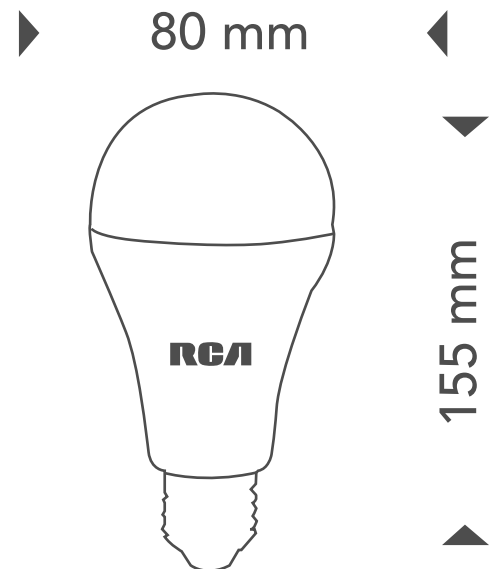

# BOMBILLO 18W

RCA

## ESPECIFICACIONES GENERALES

INDICADORES	VALOR
Lumen	1620lm
Horas	25000h
Base	E27
Potencia	18W
Voltaje	85-277v
Frecuencia	50/60Hz
CRI	80
Ra	>80
PF	>0.5
Color	6500K

## DIMENSIONES MECÁNICAS

**RLA70D18W**